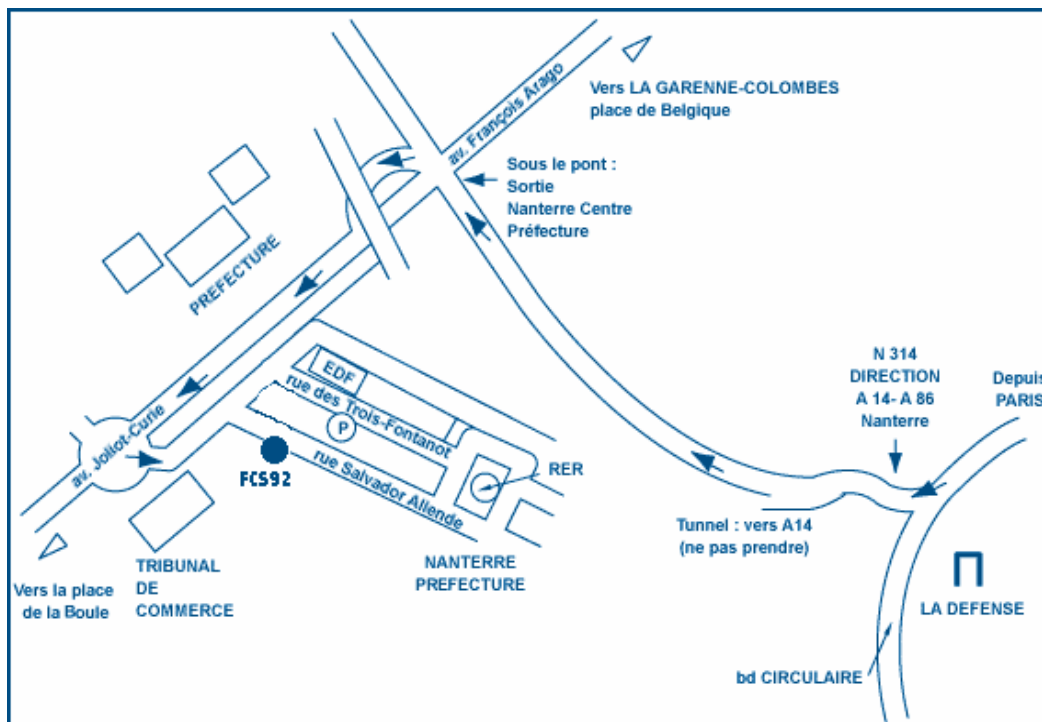

Plan d'accès à la Fédération 92

**Fédération des Centres Sociaux
des Hauts-de-Seine (FCS 92)
6, rue Salvador Allende
92000 Nanterre**

Tel : 01 47 21 67 92

Pour nous rendre visite,

il vous suffit, une fois arrivé à Nanterre Préfecture (RER A), de vous diriger dans la rue Salvador Allende jusqu'à un passage numéroté du 2 au 20. Vous aurez ensuite le choix entre un ascenseur ou, pour les plus sportifs, un escalier situé sur votre droite. Vous parviendrez ainsi sur une passerelle, qu'il vous faudra traverser jusqu'à un espace vitré (sur lequel figure les lettres FCS 92 en orange) que vous devrez contourner (par la gauche) car la porte se trouve de l'autre côté. Une fois rentré dans cet espace, vous n'aurez plus qu'à descendre l'escalier qui vous fera face et vous voilà arrivé chez nous !